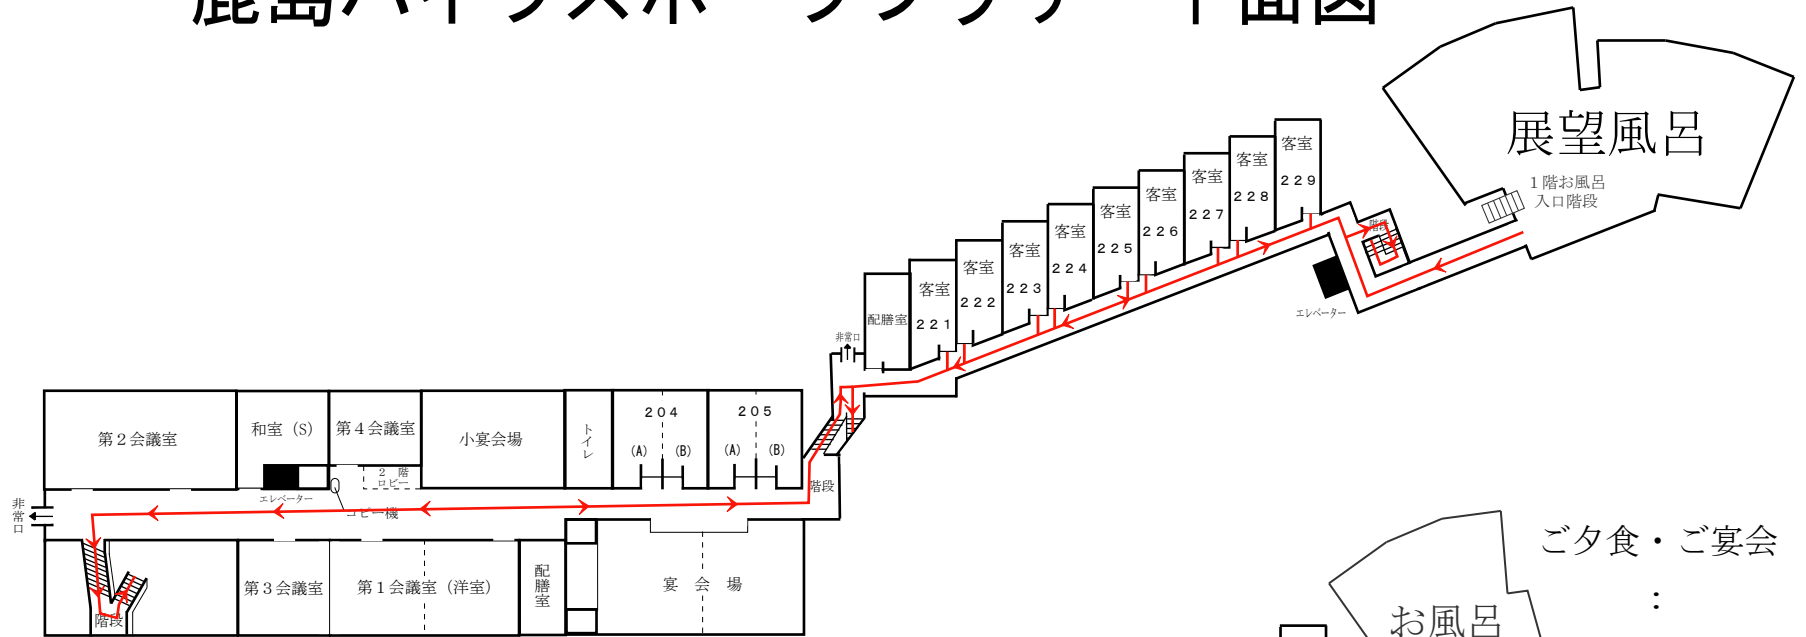

鹿島ハイツスポーツプラザ 平面図

2階平面図

1階平面図

ご夕食・ご宴会
:
ご朝食
:
(
:
)

展望風呂
12:00
(
23:00
6:00
(
9:00