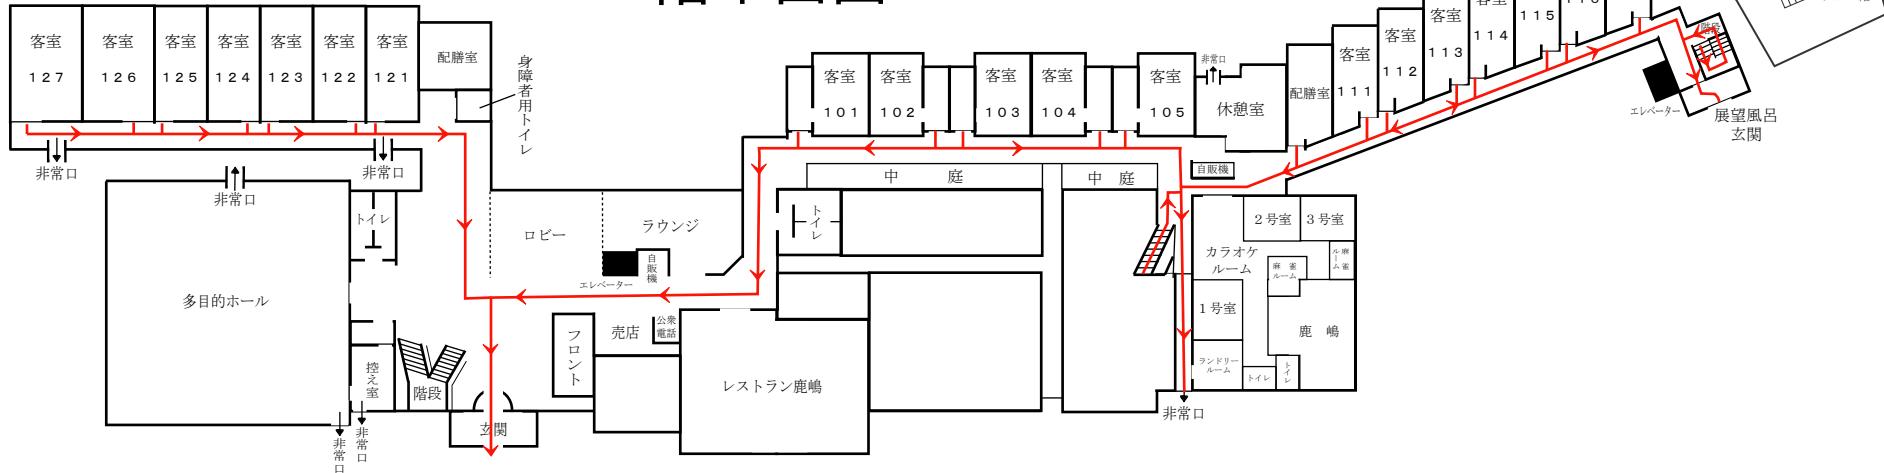

鹿島ハイツスポーツプラザ 平面図

2階平面図

1階平面図

ご夕食・ご宴会
:
ご朝食
:
(
:
)

展望風呂
12:00
(
23:00
6:00
(
9:00